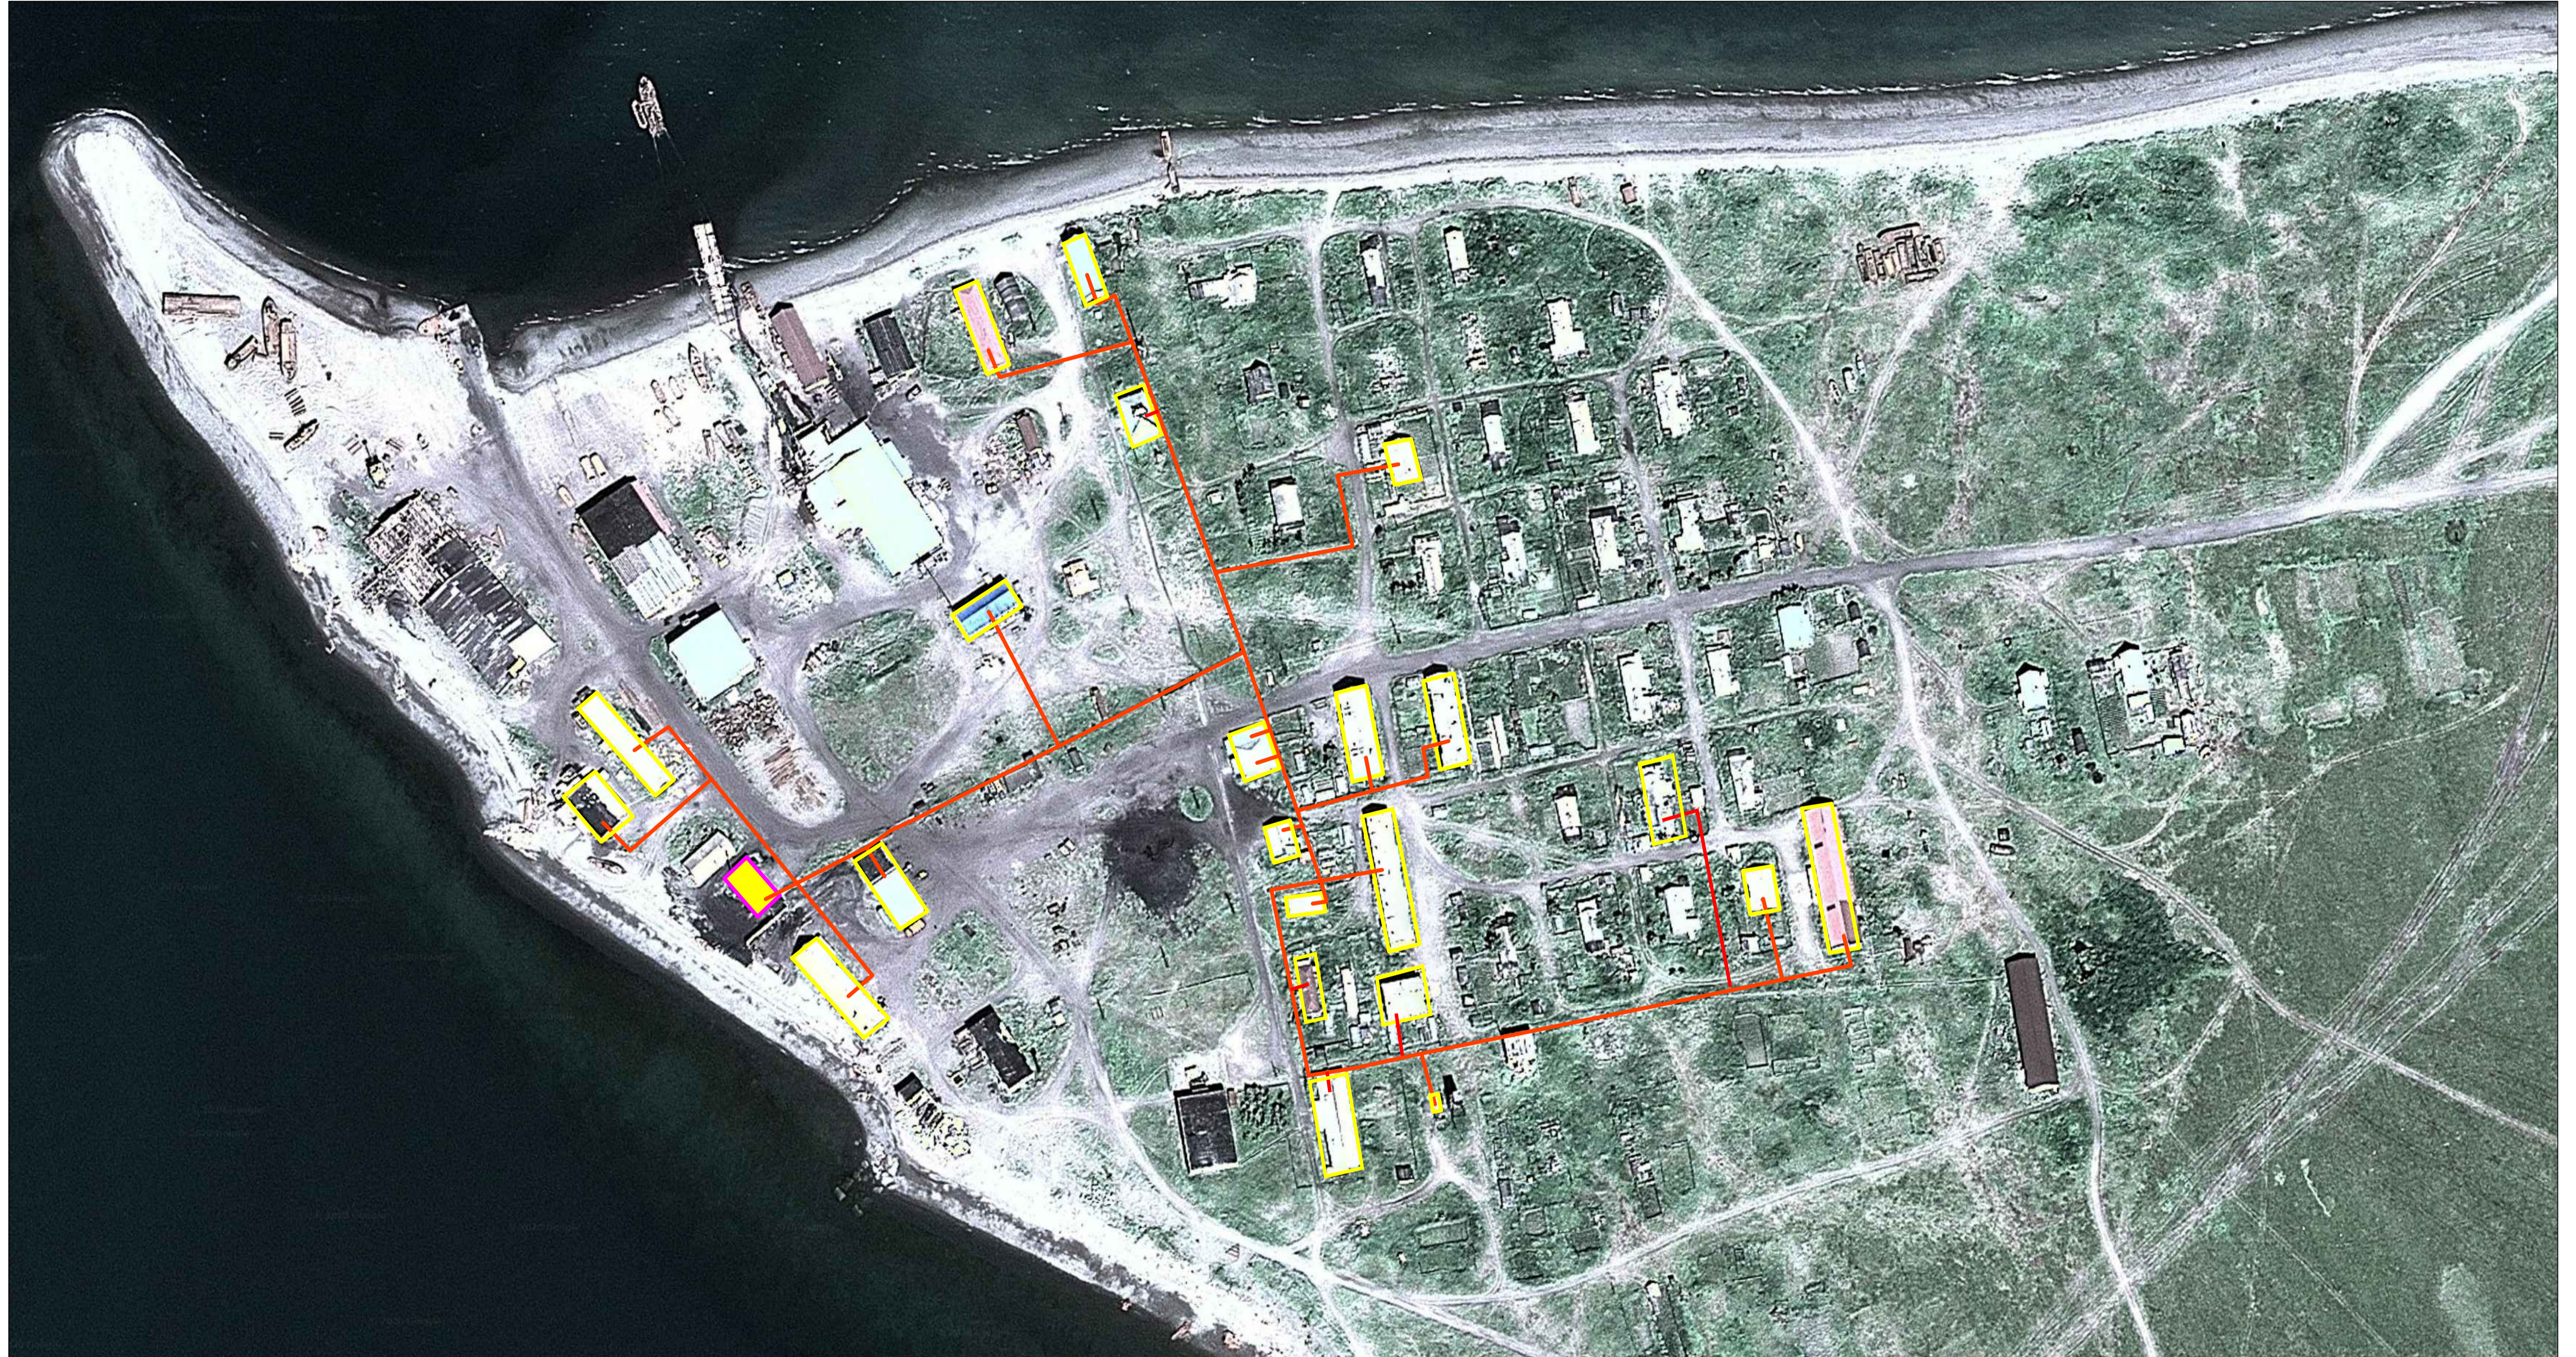

Схема теплоснабжения территории населенного пункта - село Кострома Карагинского муниципального района Камчатского края

Схема существующего и планируемого теплоснабжения с. Кострома фрагмент территории

Условные обозначения инженерных сетей, сооружений

- Трубопровод теплоснабжения
- Проектируемый трубопровод теплоснабжения
- Реконструируемый трубопровод теплоснабжения

- Здание котельной существующее
- Тепловая камера
- Здания подключенные к теплоснабжению

Изм.						Лист						№ уч						Подпись						Дата						Схема теплоснабжения территории населенного пункта - село Кострома Карагинского муниципального района Камчатского края																	
Разработал						Крылов И.В.																								Стадия						Лист						Листов					
																																				1						1					
Схема существующего и планируемого теплоснабжения с. Кострома фрагмент территории. Условные обозначения																								г. Вологда																							